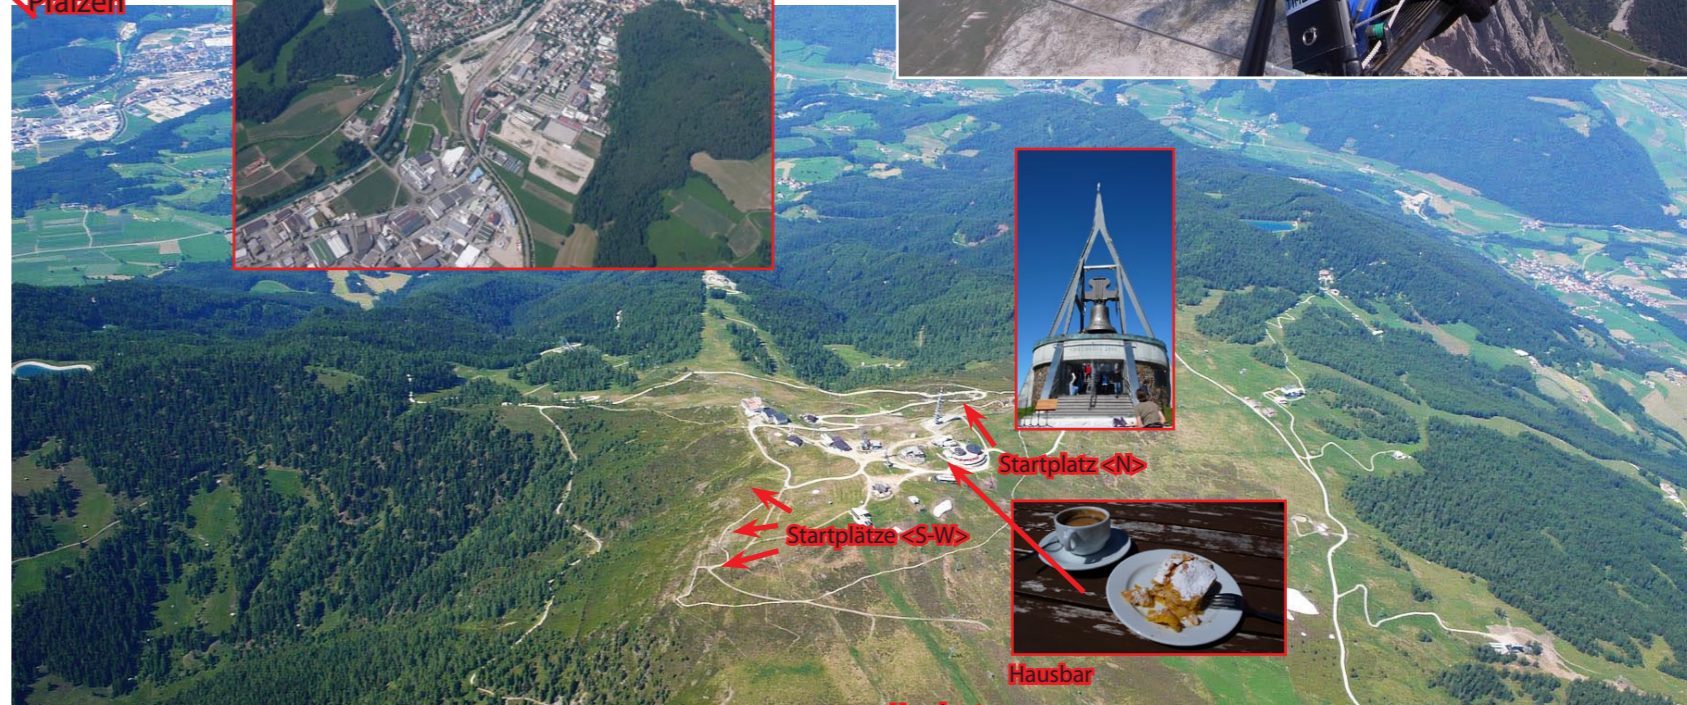

CAMPIONATO ITALIANO DELTAPLANO 2010

Zelten nur mit Ausnahmegenehmigung und bei vorbildlichem Verhalten

Luftbildkarte

N 46° 48.463' / E 11° 52.789'

Pfalzen

Landeplatz Pfalzen

Alpenhauptkamm

Bruneck

- Duschen und Baden
- beste Pizza
- Television
- Snack
- Cafe
- WC
- Television

Einstieg in die Dolomiten

Startplatz <N>

Startplätze <S-W>

Hausbar

Hausbart

Startplatz Kronplatz

Sella und Marmolada